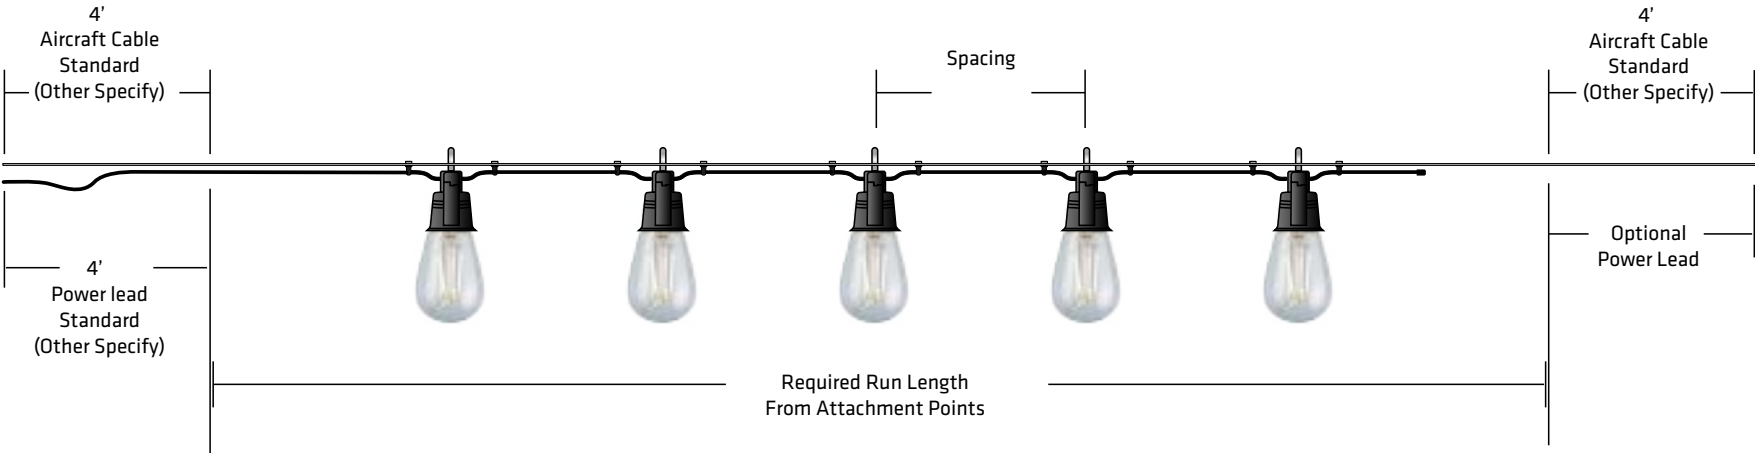

# DECOSTRING SERIES

SERIES	SPACING	LAMP	SHADE-STYLE	SHADE-FINISH	TERMINATION KIT	LENGTH
<b>DSW</b> DRY/WET	<b>12</b> 12" O/C <b>18</b> 18" O/C <b>24</b> 24" O/C <b>36</b> 36" O/C <b>48</b> 48" O/C <b>60</b> 60" O/C CUSTOM (SPECIFY)	SELECT FROM LAMPS PAGE	<b>OPTIONAL</b> SELECT FROM SHADE PAGES	SELECT FROM SHADE PAGES	<b>OPTIONAL STK</b> STANDARD TERMINATION KIT <b>TBK</b> TURNBUCKLE KIT <b>QL</b> QUICK LINK	SPECIFY