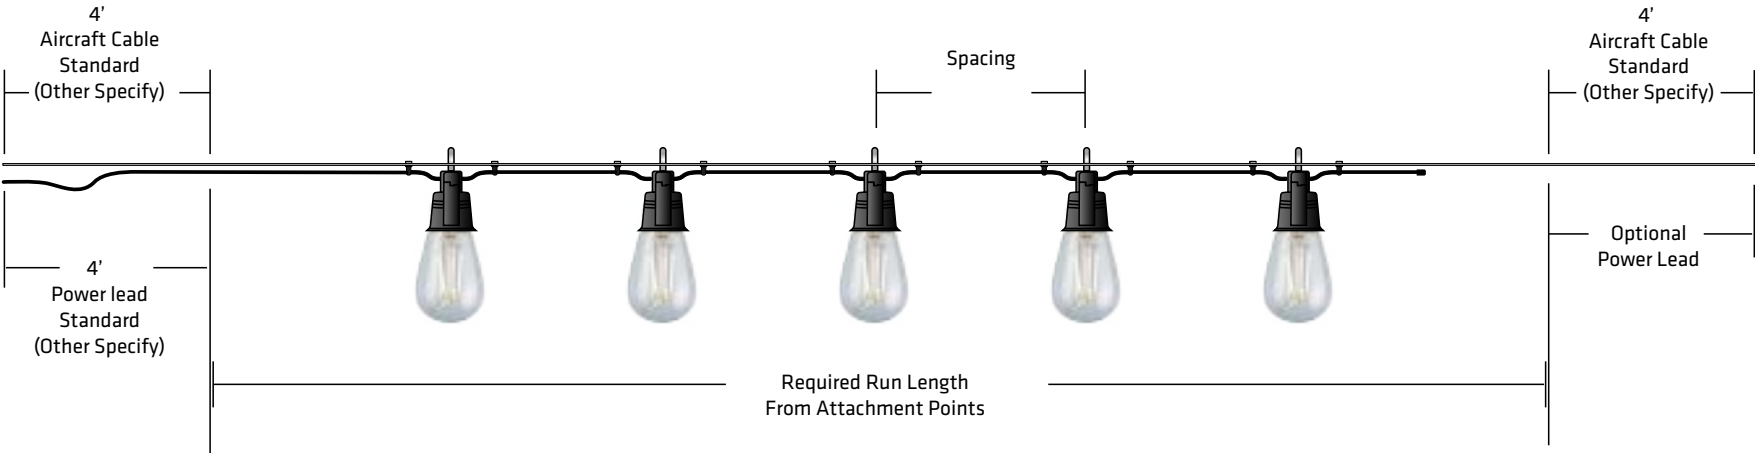

DECOSTRING SERIES

SERIES	SPACING	LAMP	SHADE-STYLE	SHADE-FINISH	TERMINATION KIT	LENGTH
DSW DRY/WET	12 12" O/C	SELECT FROM LAMPS PAGE	OPTIONAL SELECT FROM SHADE PAGES	SELECT FROM SHADE PAGES	OPTIONAL STK STANDARD TERMINATION KIT TBK TURNBUCKLE KIT QL QUICK LINK	SPECIFY
	18 18" O/C					
	24 24" O/C					
	36 36" O/C					
	48 48" O/C					
	60 60" O/C					
CUSTOM (SPECIFY)						